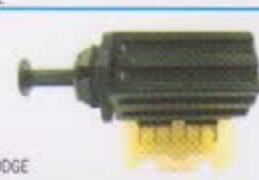

**SV0420-S40A012**  
SWITCH ELEVADOR DE CRISTALES  
FORD AEROSTAR 86-96

**SV0420-S40A014**  
SWITCH ELEVADOR DE CRISTAL  
TOPAZ 88-94 5 PIN

**FORD****SV0420-S40A025**  
SWITCH ELEVADOR DE CRISTAL  
AEROSTAR 86-96 SENCILLO**SWITCH FRENO CHEVROLET****SV0420-S48A001**  
SWITCH FRENO GM PICK-UP  
88-93 BLAZER 92-93=SL5154**SV0420-S48A002**  
SWITCH FRENO LUMINA  
90-92 CUTLASS 88-92=SL5167**SV0420-S48A003**  
SWITCH FRENO GM PICK-UP  
94-01 TAHOE 94-00=SL5214**SV0420-S48A012**  
SWITCH FRENO ASTRO S10  
S15 BLAZER 94-05=SL5194**SV0420-S48A022**  
SWITCH FRENO GM SERIES  
VAN 91-97=SL5173**SV0420-S48A029**  
SWITCH FRENO GM HD  
PICK-UP 90-02=SL5214**SV0420-S48A030**  
SWITCH FRENO TRAILBLAZER  
02-06 ENVY 02-06=SL5293**SV0420-S48A031**  
SWITCH FRENO GM EXPRESS  
VAN 96-02=SL5243**SV0420-S48A032**  
SWITCH FRENO ESCALADE  
99-07 AVALANCHE 03-06=SL5303**SV0420-S48A038**  
SWITCH FRENO CAMARO 00-02  
GRAND PRIX 00-03=SL5254**SV0420-S48A039**  
SWITCH FRENO CADILLAC SEVILLE  
91-95 DEVILLE 94-95=SL5212**DINA****SV0420-S48A007**  
SWITCH FRENO DE  
AIRE DINA=SL5102**DODGE/CHRYSLER****SV0420-S48A005**  
SWITCH FRENO CHRYSLER  
DODGE 94-07 BLANCO=SL5208**SV0420-S48A006**  
SWITCH FRENO CHRYSLER DODGE  
94-07 NEGRO=SL5208**SV0420-S48A013**  
SWITCH FRENO NEON 01-05  
DAKOTA 99-05 CARAVAN=SL5237**SV0420-S48A004**  
SWITCH FRENO DE MANO GRAND  
MARQUIS 79-88=DS454**SV0420-S48A015**  
SWITCH FRENO RANGER 98-06  
EXPLORER 98-05=SL5247**SV0420-S48A035**  
SWITCH FRENO ESCORT 97-02  
ZX2 98-03=SL5240**SV0420-S48A037**  
SWITCH FRENO FOCUS 00-06  
CONTOUR MYSTIQUE 95-00=SL5199**SV0420-S39A021**  
SWITCH LUZ CHEVROLET  
7-T=SW144=DS177**SV0420-S39A022**  
SWITCH LUZ CHEVROLET  
8-T=SW141=DS155**SV0420-S39A037**  
SWITCH LUZ ASTRO  
BLAZER 95-00=DS676**SV0420-S39A058**  
SWITCH LUZ ASTRO  
96-99 SUBURBAN 95-00=DS876**SV0420-S39A086**  
SWITCH LUZ SUBURBAN  
TAHOE 00-02=DS968**SV0420-S39B003**  
SWITCH LUZ CHEVY  
94-99 SIN REGISTATO**SV0420-S39B004**  
SWITCH LUZ CHEVY  
00-04 CON REGISTATO**DODGE/CHRYSLER****SV0420-S39A002**  
SWITCH LUZ DODGE  
RAM 2-T 97-98=DS741**SV0420-S39A004**  
SWITCH LUZ CHRYSLER  
AUTOS 2-T 84-95=DS273**SV0420-S39A005**  
SWITCH LUZ CHRYSLER  
DODGE RAM 1-T=DS357**SV0420-S39A009**  
SWITCH LUZ DODGE  
CHRYSLER 7-T 62-76=DS165**SV0420-S39A012**  
SWITCH LUZ JEEP  
7-T 62-79=DS198**SV0420-S39A017**  
SWITCH LUZ DODGE  
PICK-UP 9-T 75-88=DS183