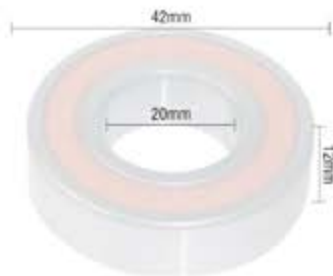

SV1465-B60042RS
BALERO NTN TRASERO IMPULSOR NIPONDENSO
20mm ID x 42mm OD x 12mm W