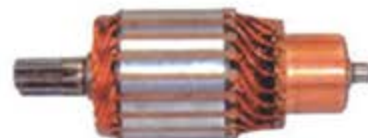

ARMADURAS

AUTOMOTRIZ SERVA S.A DE C.V.

NIPPONDENSO

SV0155-A208203
ARMADURA 12V TOYOTA
2.5KW =61-8203

SV0155-A208207
ARMADURA 12V GM LUV
TOYOTA THERMOKING 2.0 =61-8207

SV0155-A208209
ARMADURA 24V EXCAVADORA
4.5KW =61-8209

SV0155-A208211
ARMADURA DODGE
RAM 1.4KW =61-8211

VALEO

SV2230-A494804
ARMADURA VALEO RENAULT
MEGANE C/IMPULSOR

SV2230-A494817
ARMADURA VALEO
FORD, ECOSPORT.

SV2230-A594518
ARMADURA VALEO
PEUGEOT 206 C/IMPULSOR

SV2230-A594519
ARMADURA VALEO GM
PALIO, CORSA, C/IMPULSOR

VARIOS

SV0155-A8612
ARMADURA MARCHA
ATOS

SV0155

SV1816

SV1823

SV2230

SV2367

DELCO

SV0155-A20124
SV1816-A45840
SV2367-A61124
ARMADURA DELCO 50MT
24V CORTA =61-124

SV0155-A20125
SV2367-A61125
ARMADURA DELCO 50MT
24V LARGA =61-125

**FORD**

SV0155-A20201
ARMADURA FORD
PLATINO 4" MOD I