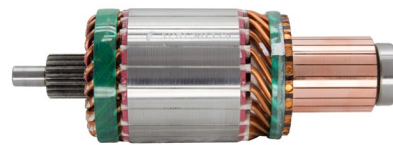

Nuevas integraciones:

Eléctrico

SV1400-BVT48587

BRIDA CON TERMOSTATO MTE GM AVEO 11-13
4C 1.6L 16V

\$ 230.11

SV1400-S7608

SENSOR GASES EGPS MTE MERCEDES BENZ
SPRINTER MOTOR 5C 2.7L OM646 OM651 07-13

\$ 834.72

Conoce las **promociones** que **SERVA** tiene para ti **Clic en la imagen**

SV1816-A10519398

ARMADURA DELCO REMY ORIGINAL 35MT
MODERNA CUMMINS ISB KENWORTH
8200959 19 ESTRIAS 12V

\$ 1,032.35

En la compra mínima de **\$2,500.00 (más IVA)** en la línea SV0424, llévate una **herramienta multiusos**.

- Vigencia del **10 de Enero al 28 de Febrero de 2017** o hasta agotar existencias.
- Los premios se enviarán junto con su pedido.
- Monto no acumulable.

¡PONTE LA PLAYERA!
REGTIFIER
ELECTRICAL PARTS ▶▶▶▶