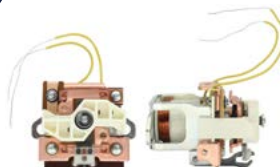

**SV5500-SZM901**

SOLENOIDE ZM  
BOSCH DE MANDO  
MERCEDES VOLVO  
DEUTZ 24V 66-9110

**SV5500-SZM902**

SOLENOIDE ZM  
BOSCH DE MANDO  
MERCEDES 24V  
66-9118

**SV5500-SZM903**

SOLENOIDE ZM  
BOSCH DE MANDO  
VOLVO MERCEDES  
BENZ 24V 66-91104